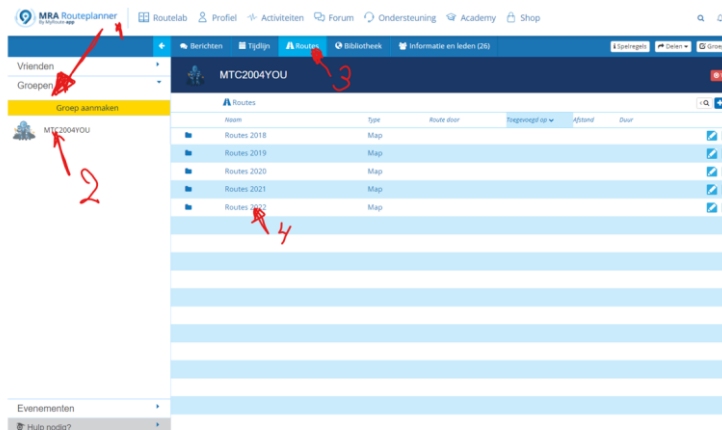

De Routes MTC2004YOU in jouw MRA staan in groep MTC2004YOU

De routes van MTC2004YOU zijn te vinden in jouw MRA onder de groep(en) die je zelf hebt aangemaakt. Voor de meesten is dit misschien alleen de groep MTC2004YOU.

Wanneer je dit nog nooit op deze manier hebt gebruikt volgt hier een korte beschrijving hoe je dit heel eenvoudig toch gaat lukken.

Zie onderstaande afbeelding.

Aan de linkerkant van het hoofdscherm van je MRA zie je de vier onderdelen:

- Vrienden
- Groepen
- Evenementen
- Hulp nodig

Waarschijnlijk is je groep vrienden geopend en de lijst met vrienden zichtbaar.

Hanteer de volgende volgorde.

1. Klik op Groepen
2. Klik op de groep MTC2004YOU
3. Klik op Routes