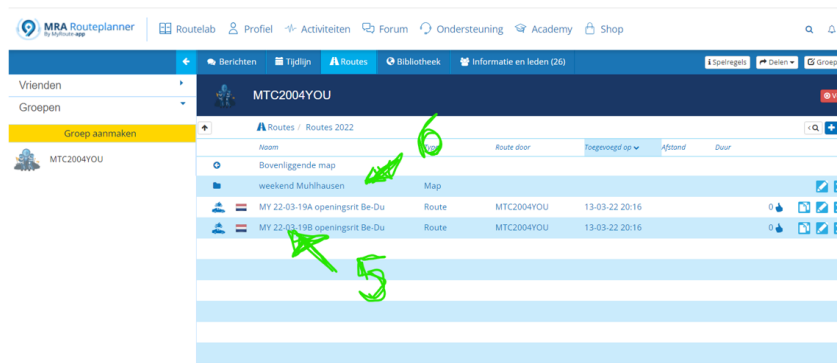

- Vrienden
- Groepen
- Evenementen
- Hulp nodig

Waarschijnlijk is je groep vrienden geopend en de lijst met vrienden zichtbaar.

Hanteer de volgende volgorde.

1. Klik op Groepen
2. Klik op de groep MTC2004YOU
3. Klik op Routes

Wanneer je de stappen 1 t/m 3 hebt uitgevoerd zie je bovenstaande schermafbeelding. Let op! De knop informatie en leden moet zichtbaar zijn.

4. Klik op Routes 2022

Wanneer je dit gedaan hebt zie je onderstaand scherm